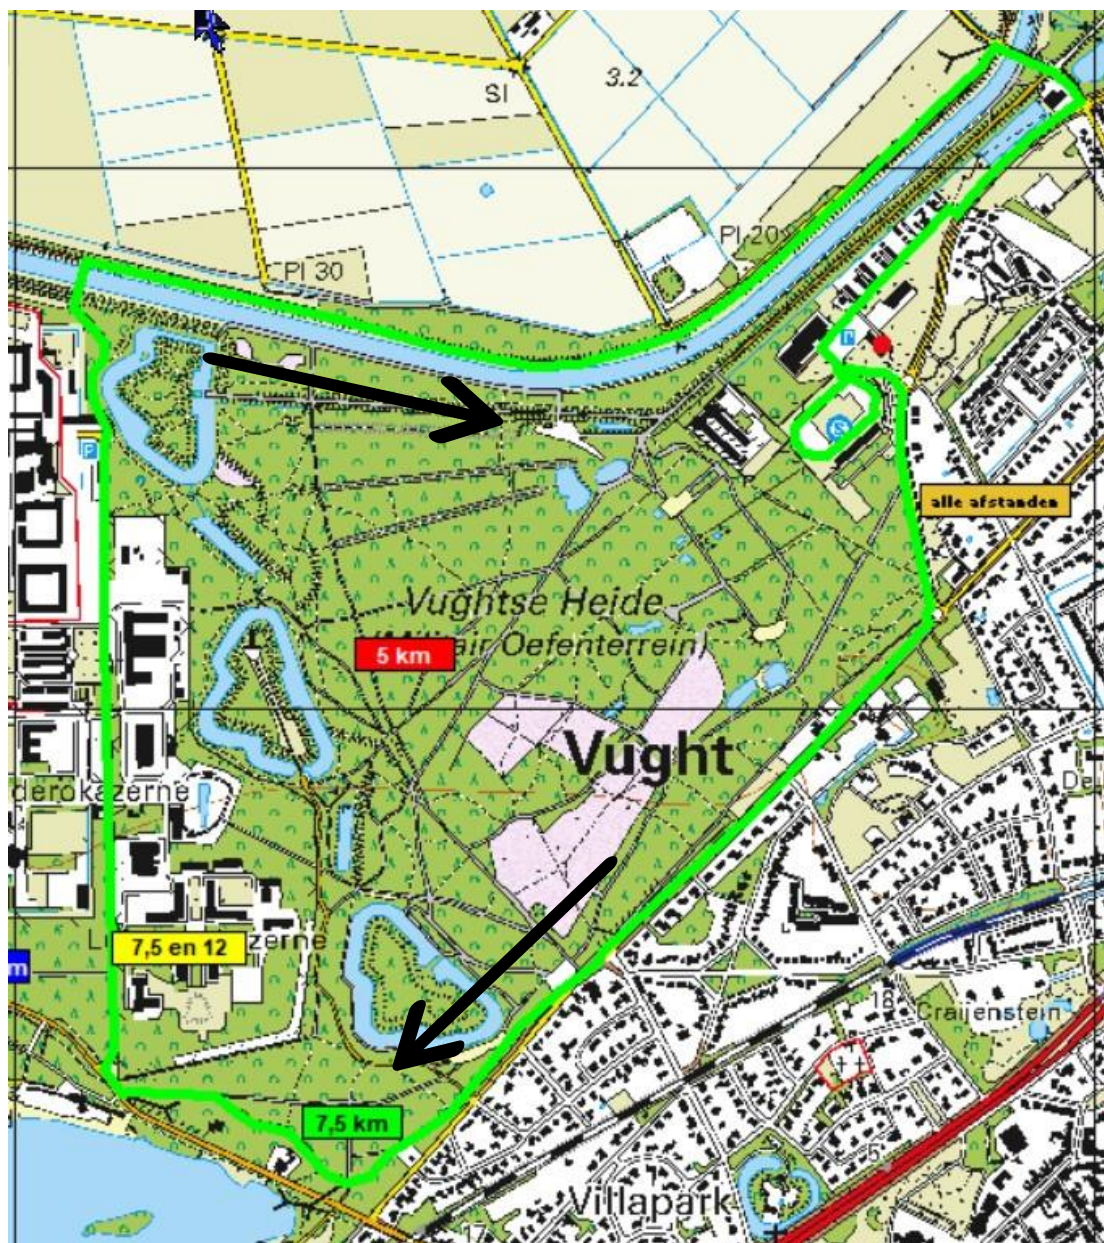

RiemersmaLeasing

KANGOEROELOOP

7,5 KM