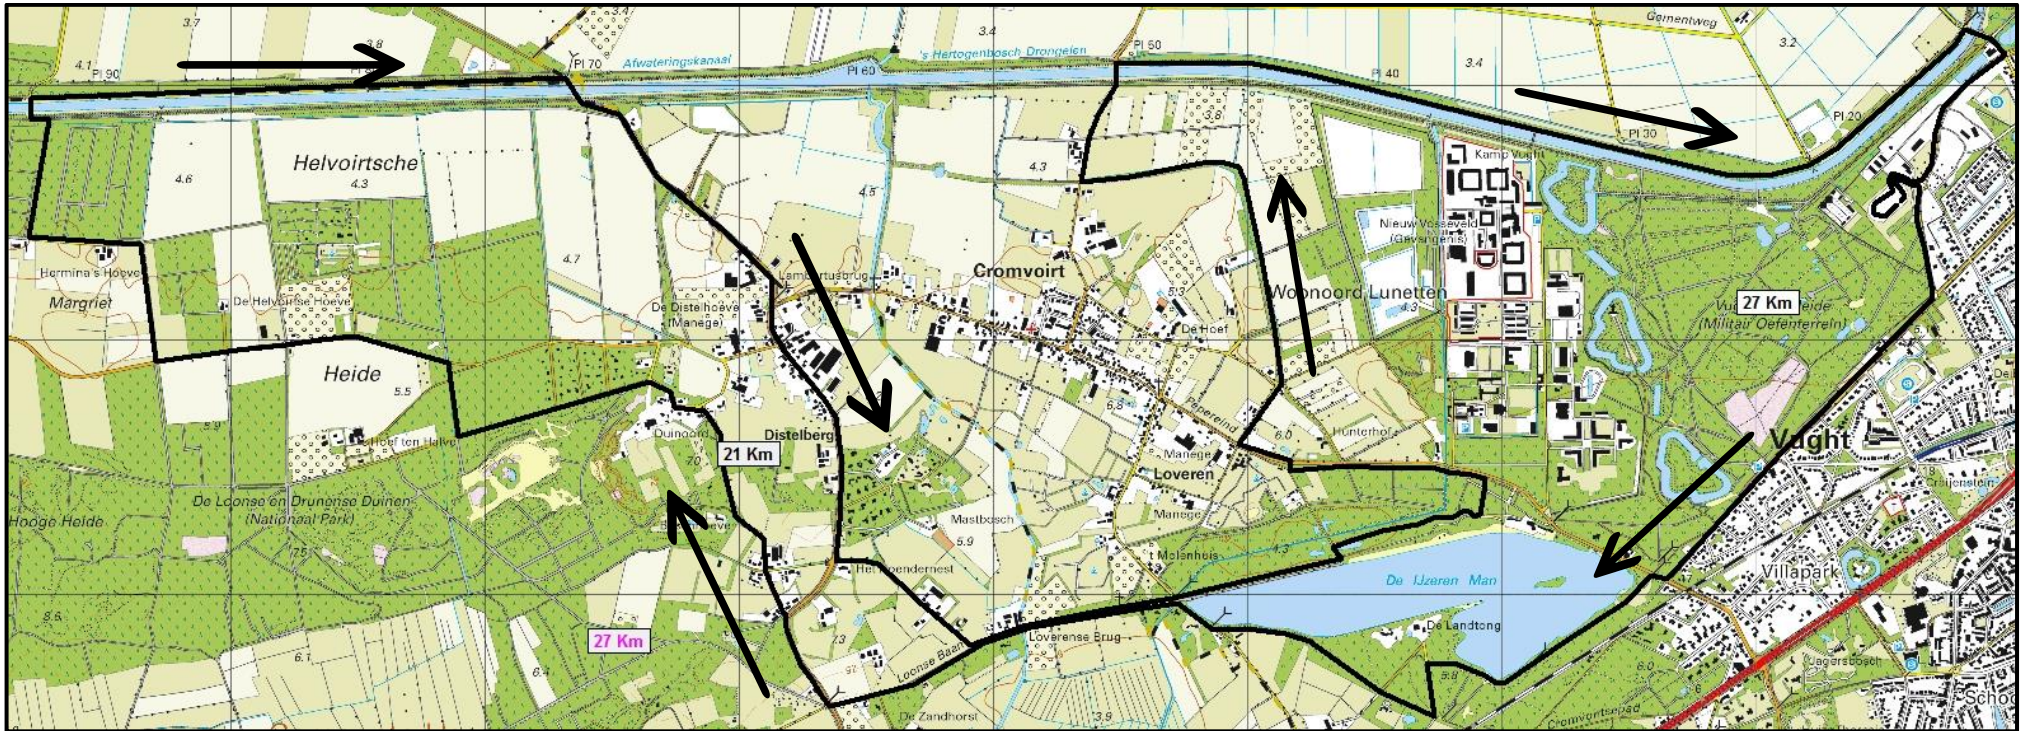

# KANGOEROELOOP

# 27 KM