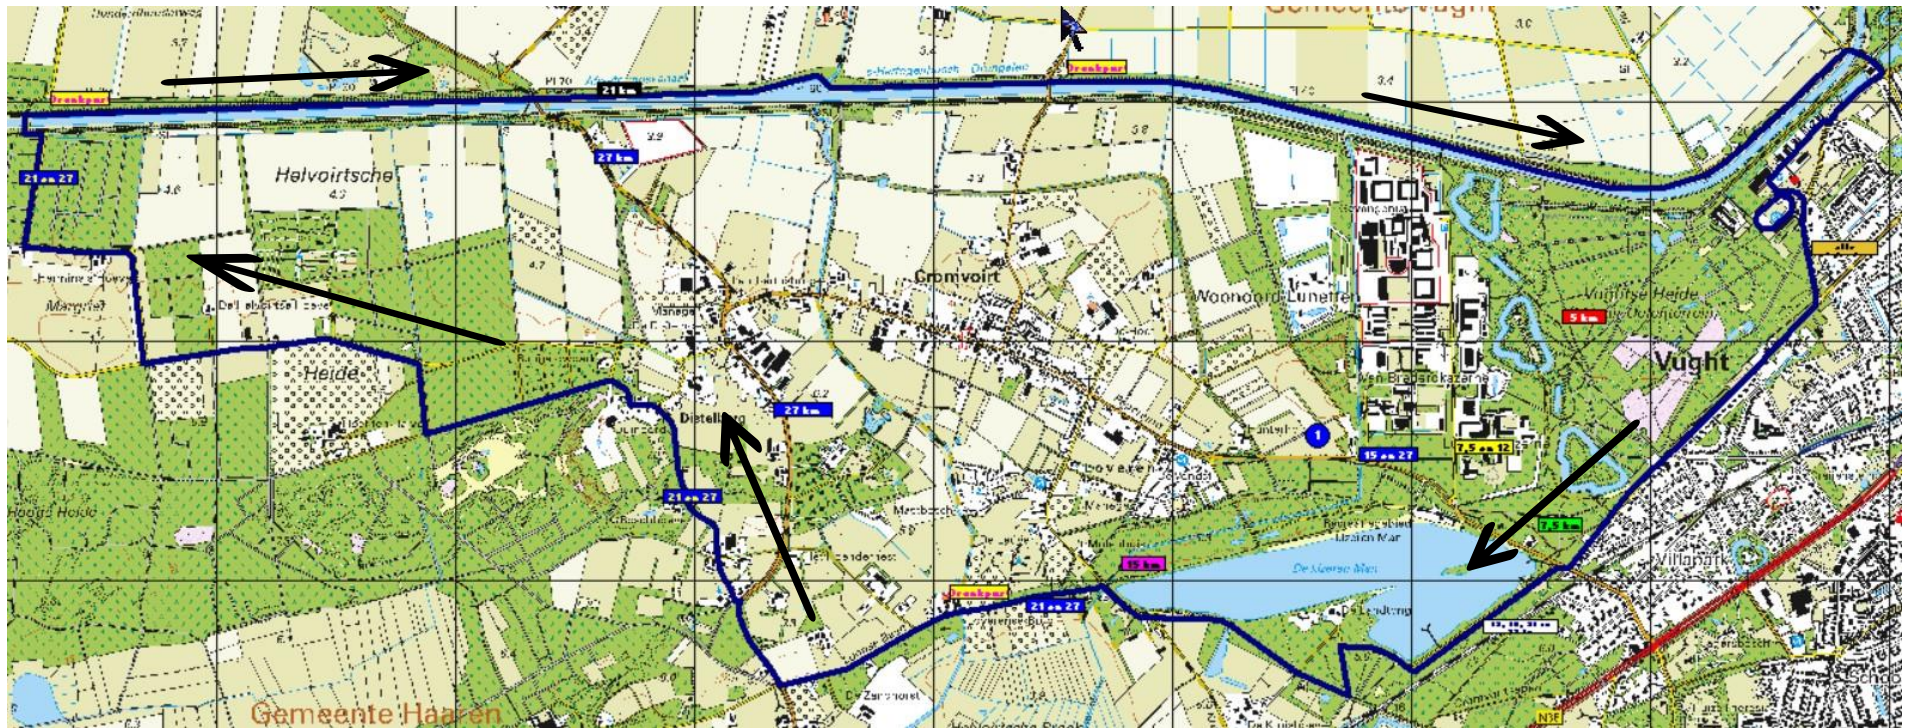

# KANGOEROELOOP

21 KM