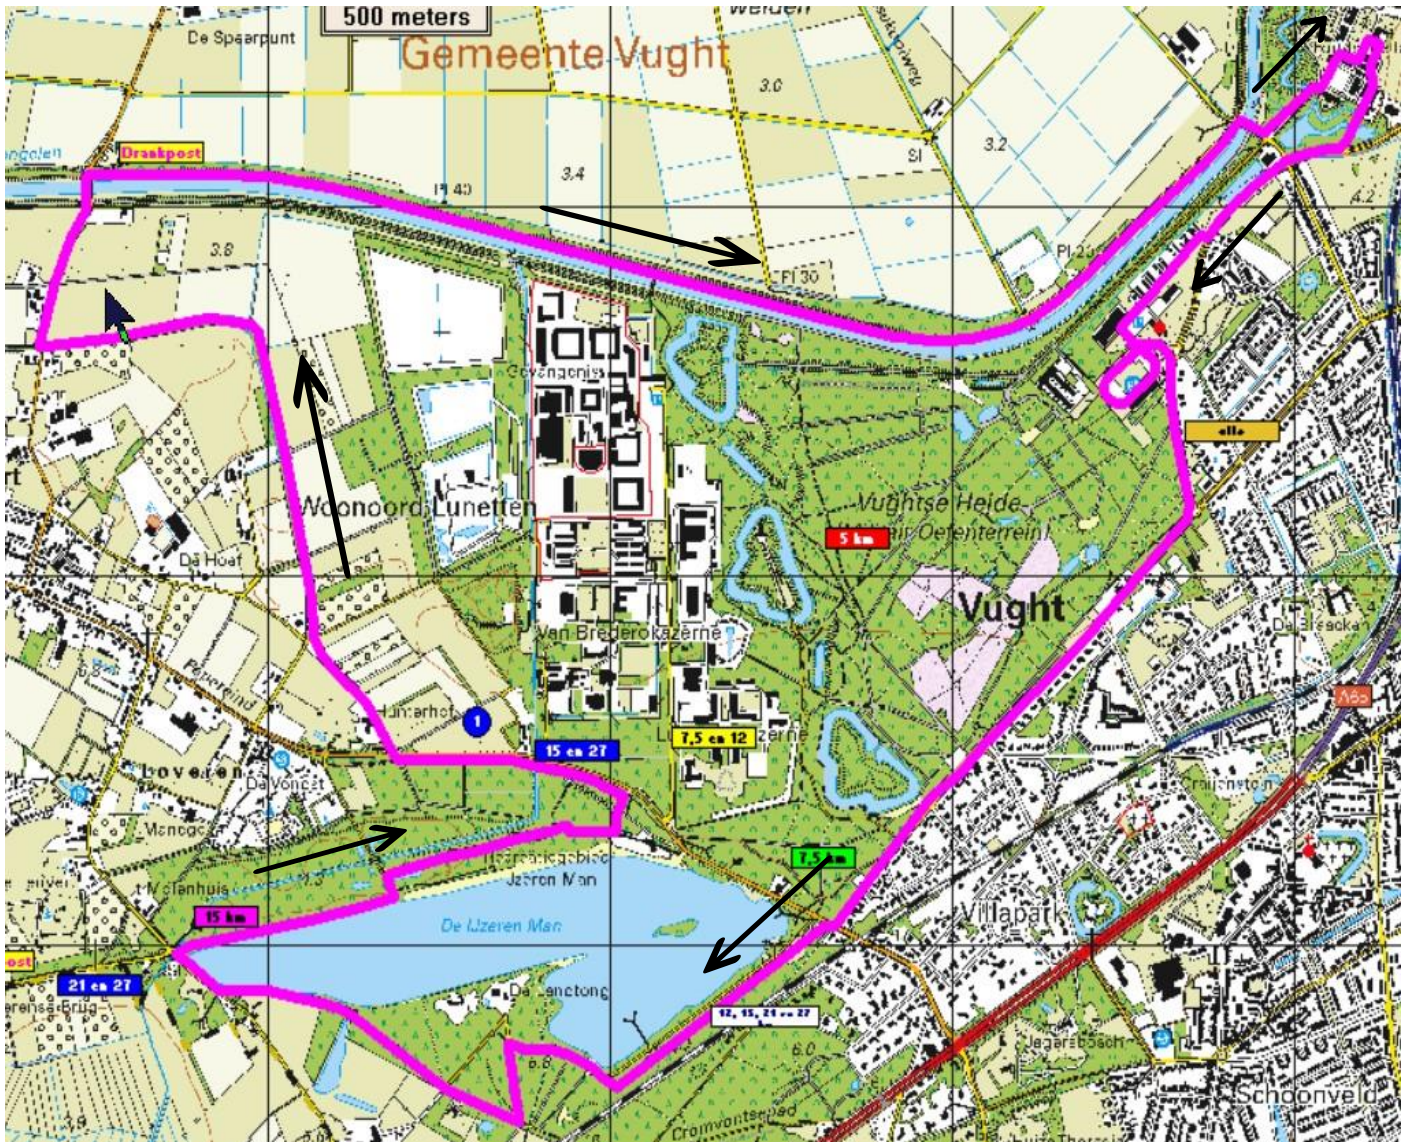

# KANGOEROELOOP

# 15 KM