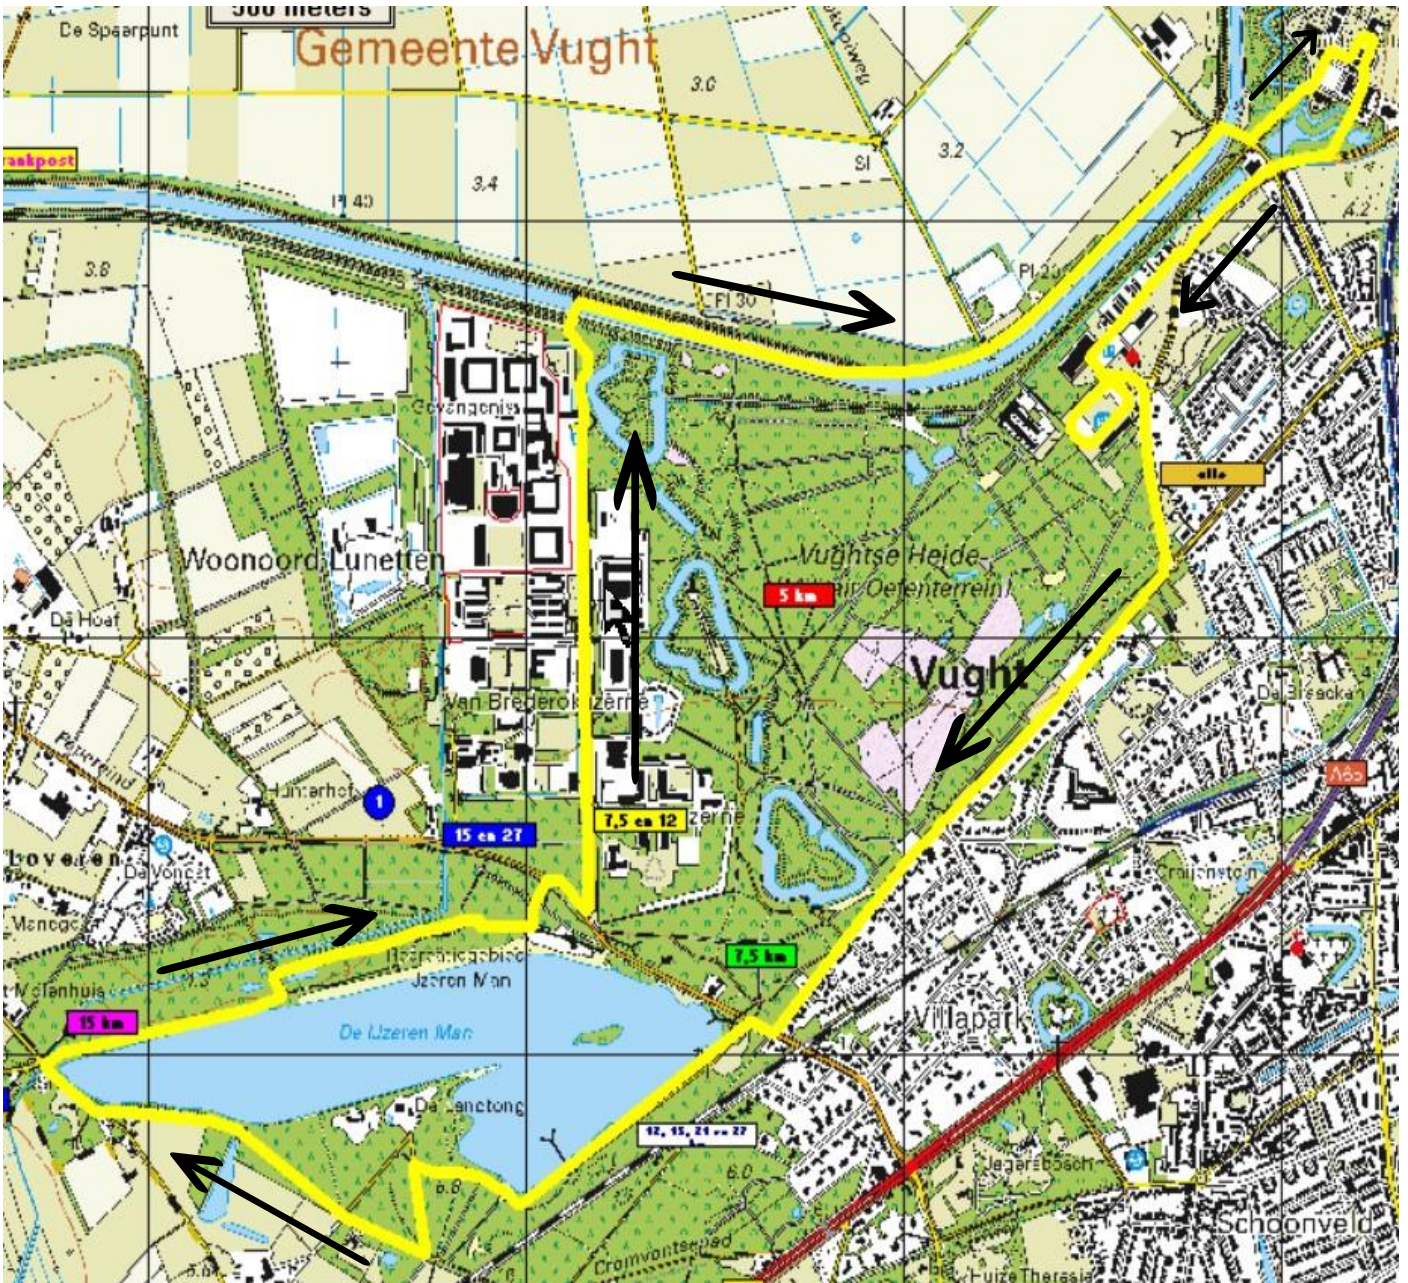

RiemersmaLeasing

KANGOEROELOOP

12 KM